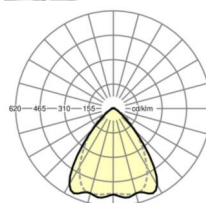

параметры

номер заказа	19530006164
код EAN	4020863432769
номер таможенного тарифа	94051190
Знак прохождения контроля	IP 20, класс защиты I, ENEC10 VDE, F, HACCP DIN10500/Food/IFS-пригодность для применения/BRC, Indoor, CE
Степень ударопрочности IK	IK03 (-20°C bis 35°C)
Температура окружения	ta -20°C в 35°C
Особые свойства	Готовность к IoT «Ready for IoT»
Гарантийный срок	5 лет
Государственные программы поддержки	BEG - государственные субсидии для энергосберегающих зданий (действительна только для Германии)

электротехника

Балласт	Электронный драйвер DALI2 (1 штука)
Мощность системы	34W
сетевое напряжение	230V/50Hz
автоматический предохранитель (пусковой ток)	13 штук/B10, 24 штук/B16, 25 штук/C10, 40 штук/C16
класс энергосбережения/Источник света	B

Оптика

Оснастка	LED, цветопередача/оттенок света CRI ≥ 80 / 6500K
Допуск для координаты цветности (MacAdam)	3SDCM
Номинальный световой поток	6077lm
Срок службы LED	50000h L80/B10 (Tq 35°C), 70000h L80/B50 (Tq 35°C)
светоотдача светильников	176lm/W
Угол излучения	80° (C0) / 75° (C90)
UGR поп./вдоль	19.4 / 20.1

DEEP-LINK

<https://www.regiolux.de/ru/article/19530006164>

Ссылка	LED 6000lm 865
ηLB	100 %
Φ ↓/↑	98 % / 2 %
UGR поп./вдоль	19.4 / 20.1